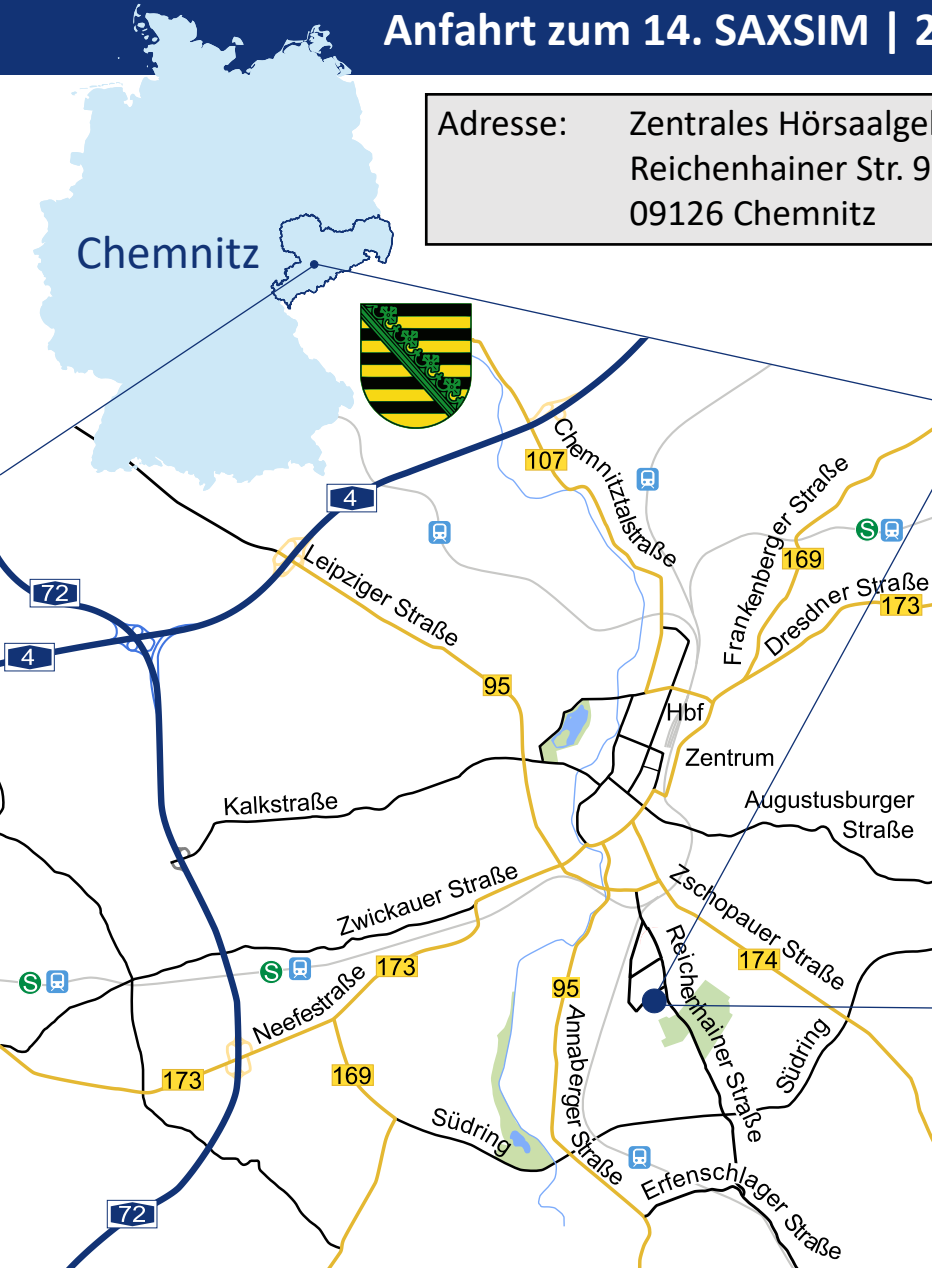

Anfahrt zum 14. SAXSIM | 25.03.2025 | Zentrales Hörsaalgebäude der TU Chemnitz

Adresse: Zentrales Hörsaalgebäude
Reichenhainer Str. 90
09126 Chemnitz

Anreise per PKW: Wir empfehlen die Anfahrt über die Reichenhainer Straße und die Nutzung der eingezeichneten Parkplätze.

Anreise per Bahn/Bus: Bitte fahren Sie bis zur Haltestelle TU Campus, welche sich direkt vor dem Veranstaltungsgebäude befindet.