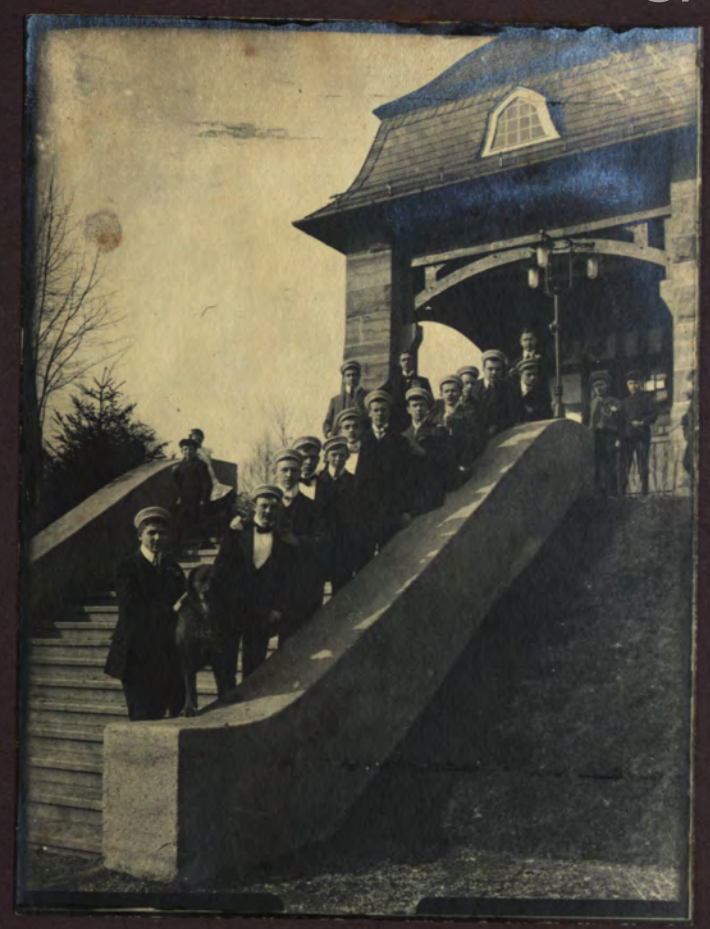

Concorden-Haus

Brennfamilie Brand.
Nov. 1910

Teilnehmer an der Maissweike
im Nov. 1910

Bei H. Stamer, Community W.S. 1910

Einweihung der Kneipe im Pommerschen Restaurant
15. Nov. 1908

Auf dem Wege nach Hammer-
Reibsdorf (alt. Schuelger)
L. P. 08

Bei all Schuetzger in Manner Leubsdorf
1. 9. 08.

Im Feisigwald

Fräulein Kartha & Elly Paup-
Halme

Alpen fest

Sonntagsspaziergang auf Land

Die A. A. in der Rischwaldscheule

Die A. S. im Rischwald

Rothenburg

Skatabend in Hannover, Melkenstr. 15^{II}
F. v. Brode - Rauppel - Nasse - Seibt
S. P. 1910

Elektrisches Laboratorium
Chemnitz

Semester 9 & D 1910

Buhla, Ströbel, Helme, Haase Flandorfer, Sattler

Semester 9 & D 1910 Chemnitz